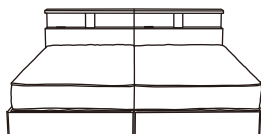

BUNKER バンカー

ウォールナットカラーのシンプルデザインベッド

ヘッド部分には便利なダブルコンセントとLEDライトを装備。ベッド下側面に引出が付いたBOXタイプ、脚元ススキリのLEGタイプの2タイプからお選びいただけます。

BOX Type

強化シート貼 / 縁部分 木目転写印刷 / 不織布床板 / LED照明付き / ダブルコンセント付き / BOX引出し(フルオープンスライドレール仕様)付き

S Size 上代 ¥ 63,200(税別)

SD Size 上代 ¥ 73,200(税別)

D Size 上代 ¥ 83,200(税別)

LEG Type

強化シート貼 / 縁部分 木目転写印刷 / 不織布床板 / LED照明付き / ダブルコンセント付き

S Size 上代 ¥ 57,200(税別)

SD Size 上代 ¥ 67,200(税別)

D Size 上代 ¥ 77,200(税別)

imagephoto Single BOX × Single LEG (MPL メープル)

SIZE(cm)

BOX Type	S Frame	W 98 × D 212 × H 80 (BH21) ・ 15.5才
	SD Frame	W 121 × D 212 × H 80 (BH21) ・ 17.5才
	D Frame	W 141 × D 212 × H 80 (BH21) ・ 19才
LEG Type	S Frame	W 98 × D 212 × H 80 (BH21) ・ 11.5才
	SD Frame	W 121 × D 212 × H 80 (BH21) ・ 13.5才
	D Frame	W 141 × D 212 × H 80 (BH21) ・ 15.5才

Point
各サイズ2台を合わせてもご利用いただけます。

Point お部屋に合わせて2つのタイプからお選びいただけます。

Point
ヘッドには便利なダブルコンセントとLEDライト付き。

Point
BOXタイプのベッド下側面の引出しはフルオープンスライドレール付き。奥まで開ける事ができ大変便利です。