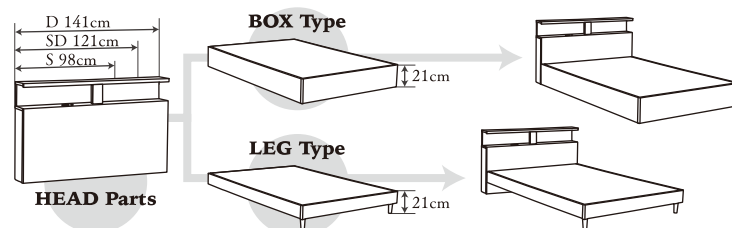

BUNKER バンカー

ウォールナットカラーのシンプルデザインベッド

ヘッド部分には便利なダブルコンセントとLEDライトを装備。ベッド下側面に引出が付いたBOXタイプ、脚元ススキリのLEGタイプの2タイプからお選びいただけます。

BOX Type

強化シート貼 / 縁部分 木目転写印刷 / 不織布床板 / LED照明付き / ダブルコンセント付き / BOX引出し(フルオープンスライドレール仕様)付き

S Size 上代 ¥ 63,200(税別)

SD Size 上代 ¥ 73,200(税別)

D Size 上代 ¥ 83,200(税別)

LEG Type

強化シート貼 / 縁部分 木目転写印刷 / 不織布床板 / LED照明付き / ダブルコンセント付き

S Size 上代 ¥ 57,200(税別)

SD Size 上代 ¥ 67,200(税別)

D Size 上代 ¥ 77,200(税別)

imagephoto Single BOX × Single LEG (MPL メープル)

SIZE(cm)

BOX Type	S Frame	W 98 × D 212 × H 80 (BH21) ・ 15.5才
	SD Frame	W 121 × D 212 × H 80 (BH21) ・ 17.5才
	D Frame	W 141 × D 212 × H 80 (BH21) ・ 19才
LEG Type	S Frame	W 98 × D 212 × H 80 (BH21) ・ 11.5才
	SD Frame	W 121 × D 212 × H 80 (BH21) ・ 13.5才
	D Frame	W 141 × D 212 × H 80 (BH21) ・ 15.5才

Point
各サイズ2台を合わせてもご利用いただけます。

Point お部屋に合わせて2つのタイプからお選びいただけます。

Point
ヘッドには便利なダブルコンセントとLEDライト付き。

Point
BOXタイプのベッド下側面の引出しはフルオープンスライドレール付き。奥まで開ける事ができ大変便利です。