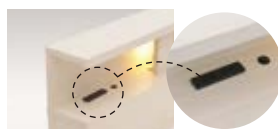

SD Size 上代 ¥ 73,200(税別)

D Size 上代 ¥ 83,200(税別)

LEG Type

強化シート貼 / 縁部分 木目転写印刷 / 不織布床板 / LED照明付き / ダブルコンセント付き

S Size 上代 ¥ 57,200(税別)

SD Size 上代 ¥ 67,200(税別)

D Size 上代 ¥ 77,200(税別)

imagephoto Single BOX × Single LEG (MPL メープル)

SIZE(cm)

BOX Type	S Frame	W 98 × D 212 × H 80 (BH21) ・ 15.5才
	SD Frame	W 121 × D 212 × H 80 (BH21) ・ 17.5才
	D Frame	W 141 × D 212 × H 80 (BH21) ・ 19才
LEG Type	S Frame	W 98 × D 212 × H 80 (BH21) ・ 11.5才
	SD Frame	W 121 × D 212 × H 80 (BH21) ・ 13.5才
	D Frame	W 141 × D 212 × H 80 (BH21) ・ 15.5才

Point
各サイズ2台を合わせてもご利用いただけます。

Point お部屋に合わせて2つのタイプからお選びいただけます。

Point
ヘッドには便利なダブルコンセントとLEDライト付き。

Point
BOXタイプのベッド下側面の引出しはフルオープンスライドレール付き。奥まで開ける事ができ大変便利です。