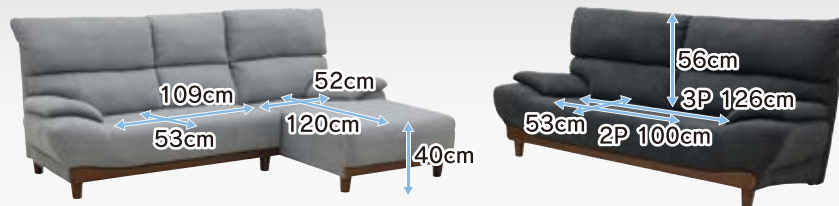

JACKSON ジャクソン(ファブリック)

心地よい質感のファブリックを使用したハイバックソファ

アクセントに木製のフレームをあしらったハイバックソファです。
4つのカラーからお選び頂けます。

SPEC

■SIZE(cm)・才数

2P(FAB)	W170 × D89	× H94 (SH40)	・ 31才
3P(FAB)	W196 × D89	× H94 (SH40)	・ 38.5才
COUCH(FAB)	W232 × D91(154)	× H96 (SH40)	・ 53才
ST(FAB)	W 60 × D55	× H40	・ 4才

■上代価格

2P(FAB)	¥ 88,000 (税別)
3P(FAB)	¥ 104,000 (税別)
COUCH(FAB)	¥ 160,000 (税別)
ST(FAB)	¥ 20,000 (税別)

■仕様

ファブリック張り
座面:ウレタン+Sバネ
背もたれ:
シリコンファイバー+ウレタン+ウェーピングベルト
背もたれ脱着(KD)式(カウチタイプは脱着不可)

■原産国

中国

COLOR

RD レッド BK ブラック GY(new) グレー BL ブルー

*カタログと実際の商品の色とは印刷の違いで多少異なる場合がございます。

ST

2P

BLACK COUCH

4COLOR × 4SIZE

4カラー・4サイズ から選べます

GRAY (new) 2P

BLUE 3P

SIZE SPEC

POINT

2P,3Pのみ背もたれは脱着可能で運びやすく。(カウチタイプは脱着できません)