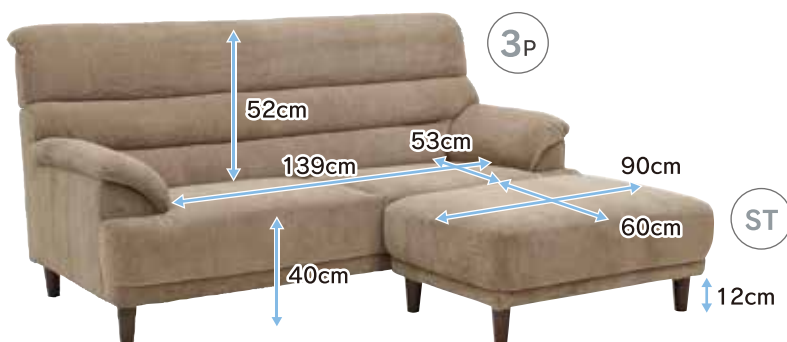

SHEER®

NOEL ノエル

シンプルデザインのハイバックソファ

肌触りの良い上質なファブリックを使用したソファです。
背もたれ脱着式(KD式)で搬入設置が簡単。

SPEC

■SIZE(cm)・才数

3P W189 × D91 × H92(SH40) ・ 34才
ST W 90 × D60 × H40 ・ 6.5才

■上代価格

*カタログと実際の商品の色とは印刷の違いで
多少異なる場合がございます。

ST

3P

LIGHT
BROWN

NAVY

2COLOR
2カラーから選べます

POINT
背もたれは
脱着(KD)式で
運びやすく。