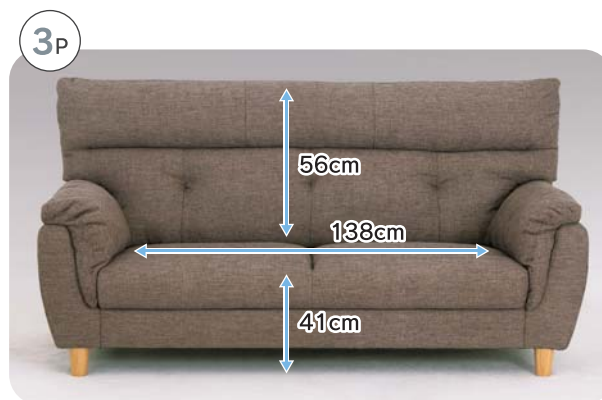

### ■SIZE(cm)・才数

2P W155×D89×H97 (SH41)・ 31才

3P W185×D89×H97 (SH41)・36.5才

2カラー・2サイズ  
から選べます

3P

LIGHT  
GRAY

2P

2P

3P

POINT 背もたれは着脱可能で運びやすく。